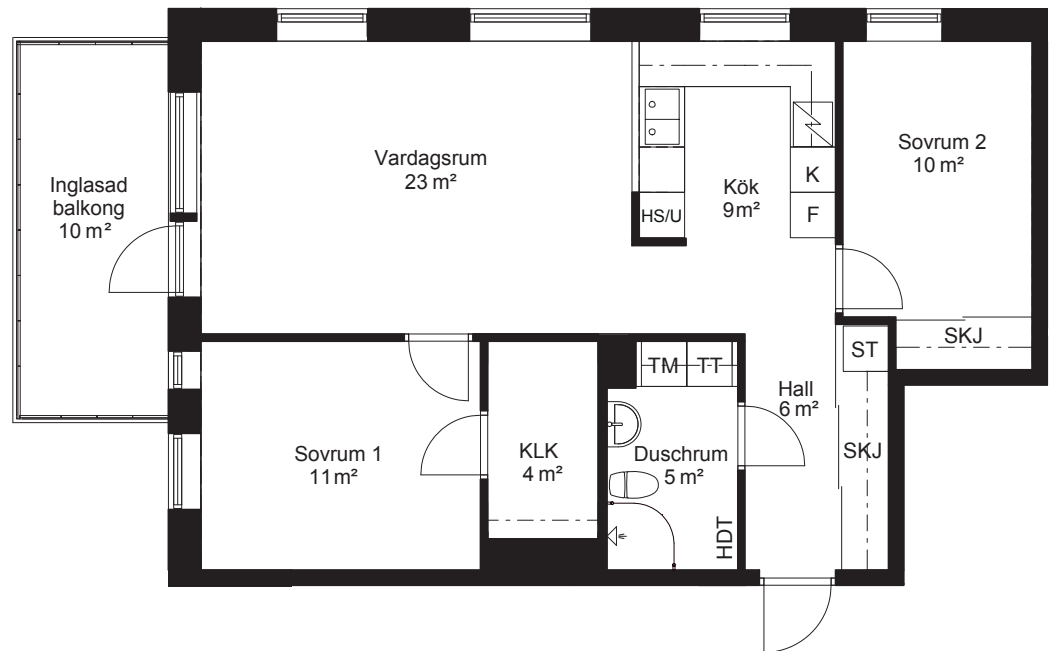

Allégatan 4, Igh 1102

3 RoK - 71 kvm

Teckenförklaring

- K Kyl
- F Frys
- / Spishäll
- KLK Klädkammare
- TM Tvättmaskin
- TT Torktumlare
- HS/U Högsåp/Ugn
- ST Städsåp
- HDT Handduksstork
- SKJ Skjutdörr

Rumsytorna är avrundade till närmaste heltal