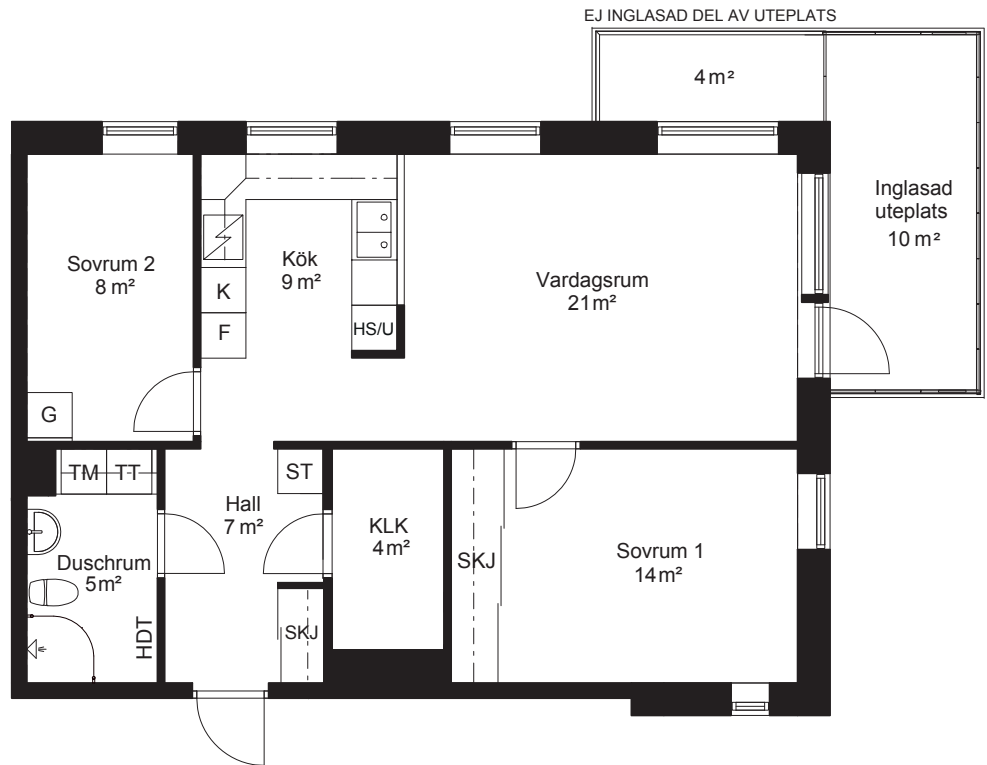

EJ INGLASAD DEL AV UTEPLATS

Rumsytorna är avrundade till närmaste heltal

Översikt

Sektion

Placering

Avvikelser kan förekomma

Allégatan 4, lgh 1002

3 RoK - 71 kvm

Avvikelser kan förekomma

Allégatan 4, lgh 1003

3 RoK - 70,2 kvm

Teckenförklaring

- K Kyl
- F Frys
- / Spishäll
- K L K Klädkammare
- T M Tvättmaskin
- T T Torktumlare
- H S / U Högsåp/Ugn
- S T Städskåp
- H D T Handdukstork
- S K J Skjutdörr

Rumsytorna är avrundade till närmaste heltal

Avvikelser kan förekomma

Allégatan 4, lgh 1101

3 RoK - 74,3 kvm

Teckenförklaring

- K Kyl
- F Frys
- / Spishäll
- K L K Klädkammare
- T M Tvättmaskin
- T T Torktumlare
- H S / U Högskåp/Ugn
- S T Städsåp
- H D T Handdukstork
- S K J Skjutdörr