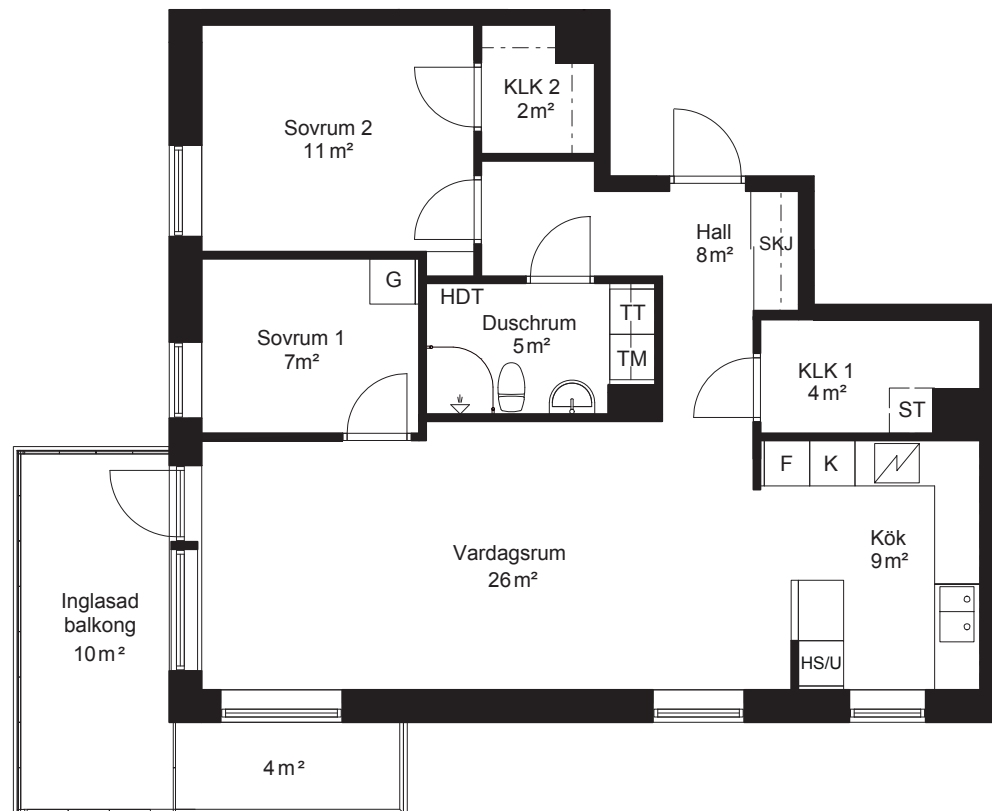

Översikt

Sektion

Placering

Avvikelser kan förekomma

Allégatan 4, lgh 1501

3 RoK - 74,3 kvm

Teckenförklaring

- K Kyl
- F Frys
- / Spishäll
- K L K Klädkammare
- T M Tvättmaskin
- T T Torktumlare
- H S / U Högskåp/Ugn
- S T Städsåp
- H D T Handdukstork
- S K J Skjutdörr

EJ INGLASAD DEL AV BALKONG

Rumsytorna är avrundade till närmaste heltal

Översikt

Sektion

Placering

Avvikelser kan förekomma

Allégatan 4, Igh 1502

3 RoK - 71 kvm