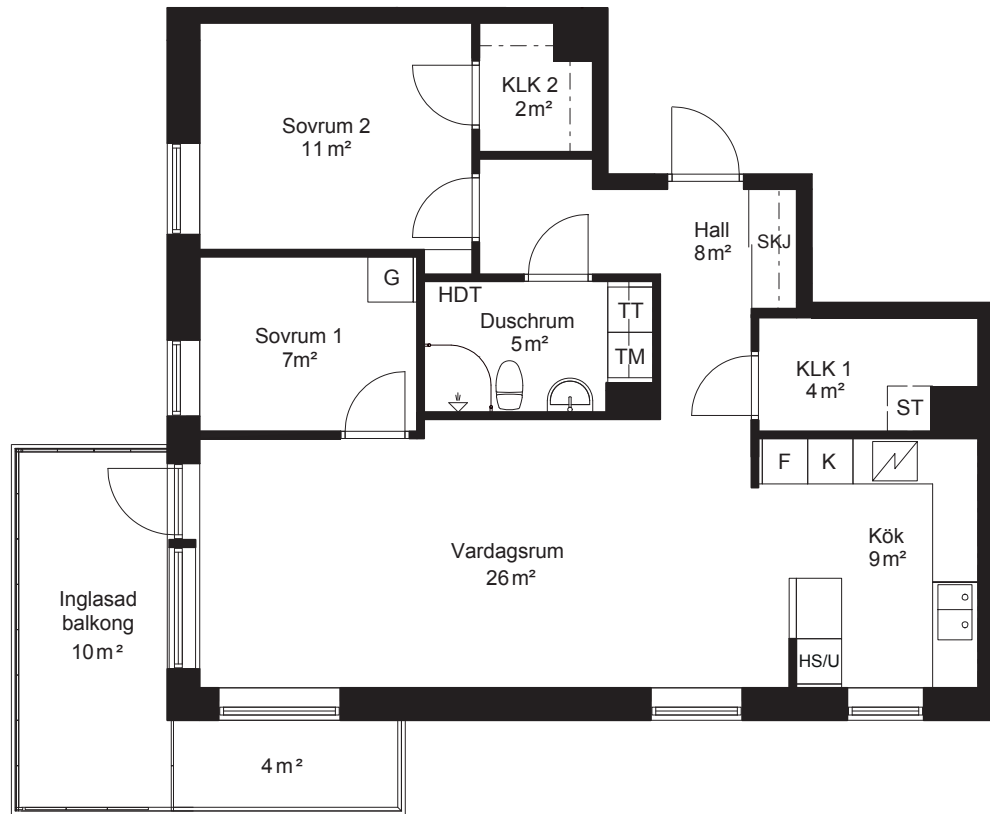

Avvikelser kan förekomma

Allégatan 4, lgh 1003

3 RoK - 70,2 kvm

Teckenförklaring

- K Kyl
- F Frys
- / Spishäll
- K L K Klädkammare
- T M Tvättmaskin
- T T Torktumlare
- H S / U Högsåp/Ugn
- S T Städskåp
- H D T Handdukstork
- S K J Skjutdörr

Rumsytorna är avrundade till närmaste heltal

Avvikelser kan förekomma

Allégatan 4, lgh 1101

3 RoK - 74,3 kvm

Teckenförklaring

- K Kyl
- F Frys
- / Spishäll
- K L K Klädkammare
- T M Tvättmaskin
- T T Torktumlare
- H S / U Högskåp/Ugn
- S T Städsåp
- H D T Handdukstork
- S K J Skjutdörr

EJ INGLASAD DEL AV BALKONG

Rumsytorna är avrundade till närmaste heltal

Översikt

Sektion

Placering

Avvikelser kan förekomma

Allégatan 4, Igh 1102

3 RoK - 71 kvm