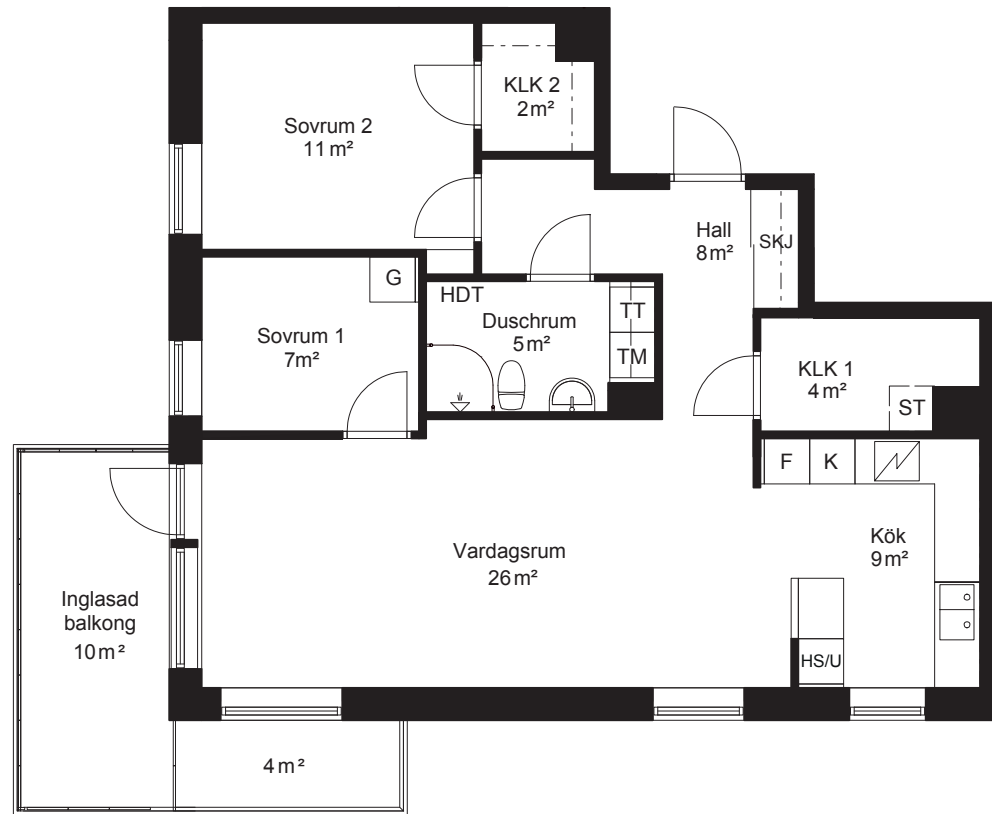

Översikt

Sektion

Placering

Avvikelser kan förekomma

Allégatan 4, lgh 1201

3 RoK - 74,3 kvm

Teckenförklaring

- K Kyl
- F Frys
- / Spishäll
- K L K Klädkammare
- T M Tvättmaskin
- T T Torktumlare
- H S / U Högsåp/Ugn
- S T Städsåp
- H D T Handdukstork
- S K J Skjutdörr

EJ INGLASAD DEL AV BALKONG

Rumsytorna är avrundade till närmaste heltal

Översikt

Sektion

Placering

Avvikelser kan förekomma

Allégatan 4, lgh 1202

3 RoK - 71 kvm