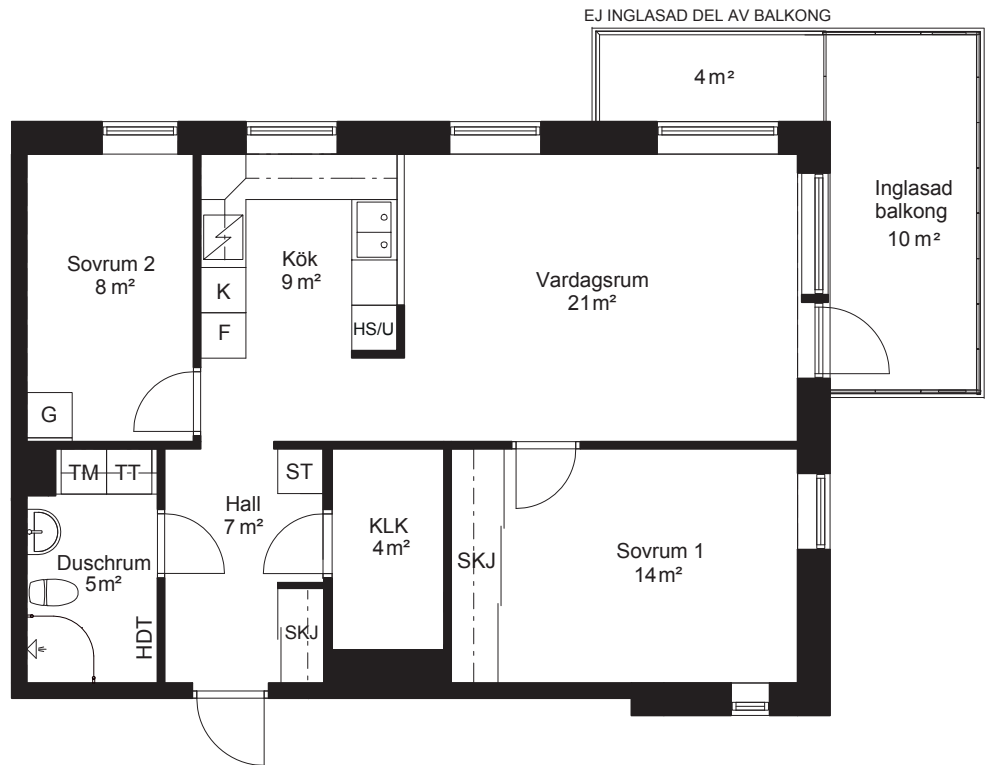

Översikt

Sektion

Placering

Avvikelser kan förekomma

Allégatan 4, lgh 1103

3 RoK - 70,2 kvm

Teckenförklaring

- K Kyl
- F Frys
- / Spishäll
- K L K Klädkammare
- T M Tvättmaskin
- T T Torktumlare
- H S / U Högsåp/Ugn
- S T Städskåp
- H D T Handdukstork
- S K J Skjutdörr

Rumsytorna är avrundade till närmaste heltal

Översikt

Sektion

Placering

Avvikelser kan förekomma

Allégatan 4, lgh 1104

2 RoK - 55,1 kvm

Teckenförklaring