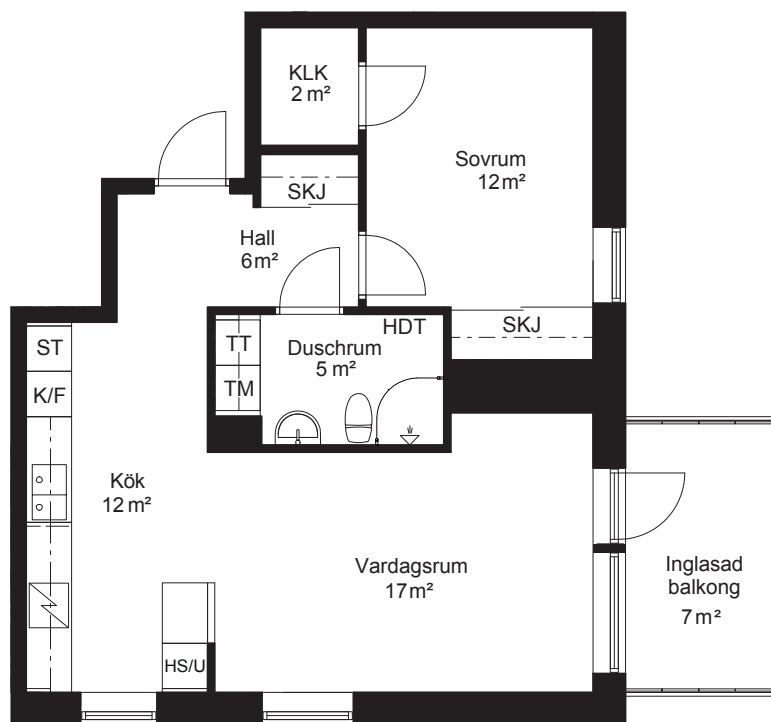

Allégatan 4, lgh 1504

2 RoK - 55,1 kvm

Teckenförklaring

- K Kyl
- F Frys
- / Spishäll
- K/LK Klädkammare
- T/M Tvättmaskin
- T/T Torktumlare
- H/S/U Högsåp/Ugn
- S/T Städsåp
- H/D/T Handdukstork
- S/K/J Skjutdörr

Rumsytorna är avrundade till närmaste heltal