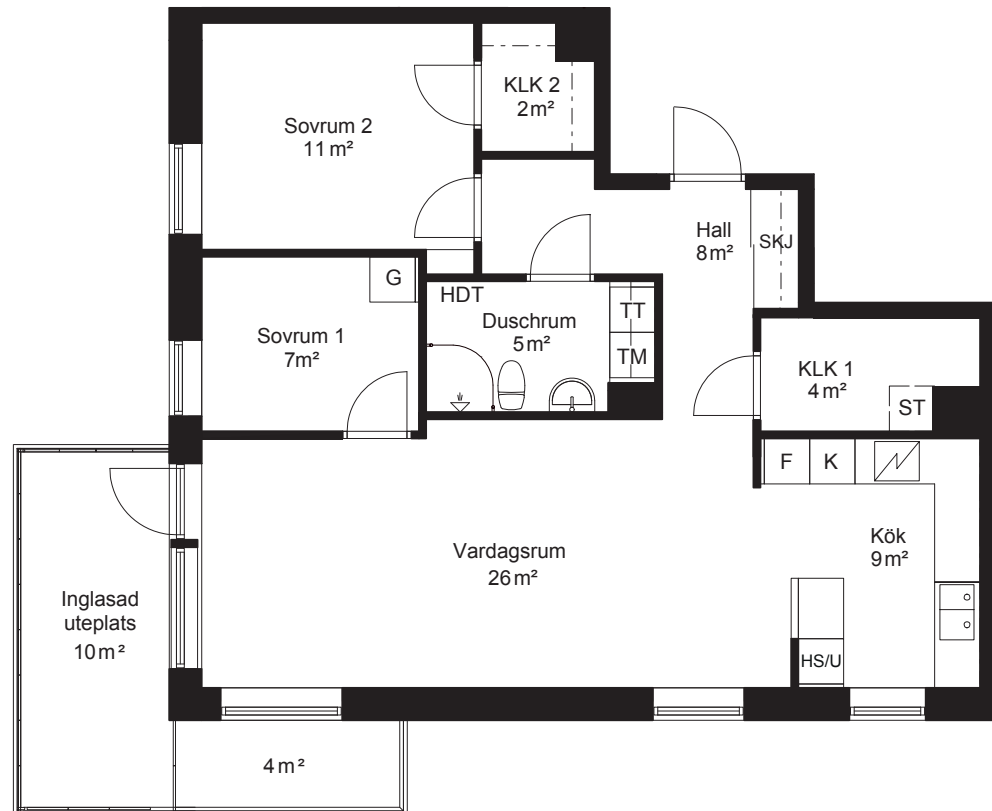

Allégatan 4, lgh 1001

3 RoK - 74,3 kvm

Teckenförklaring

- K Kyl
- F Frys
- / Spishäll
- K L K Klädkammare
- T M Tvättmaskin
- T T Torktumlare
- H S / U Högsåp/Ugn
- S T Städskåp
- H D T Handdukstork
- S K J Skjutdörr

EJ INGLASAD DEL AV UTEPLATS

Rumsytorna är avrundade till närmaste heltal

Översikt

Sektion

Placering

Avvikelser kan förekomma

Allégatan 4, lgh 1002

3 RoK - 71 kvm