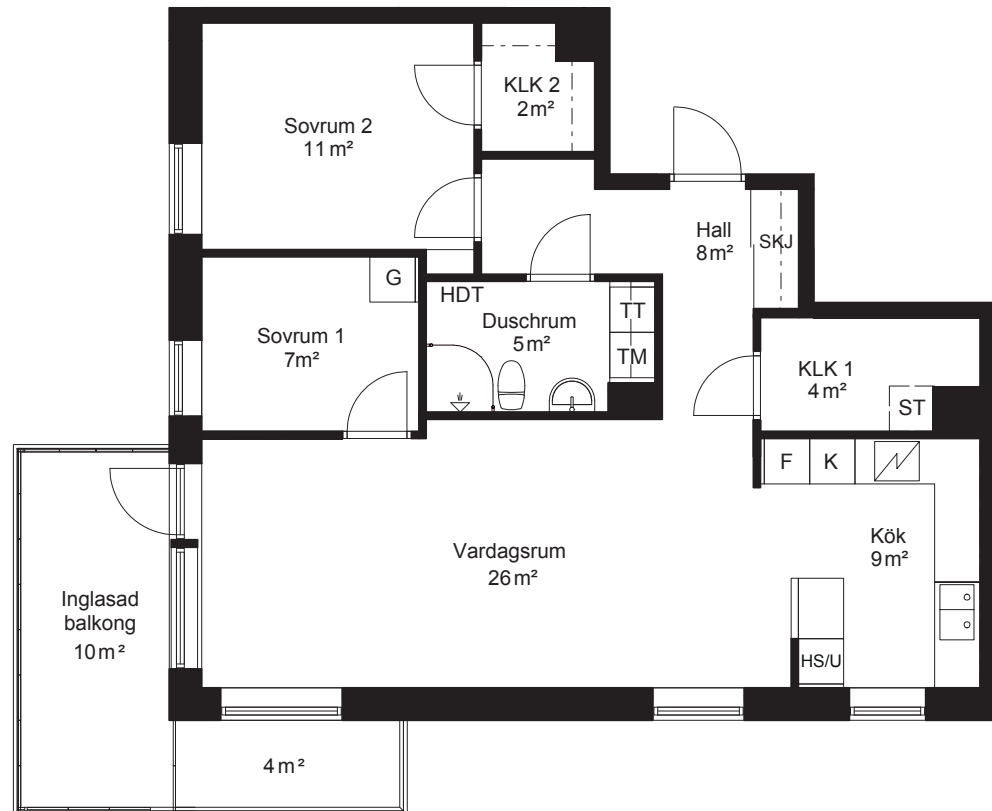

Allégatan 4, lgh 1401

3 RoK - 74,3 kvm

Teckenförklaring

- K Kyl
- F Frys
- / Spishäll
- K L K Klädkammare
- T M Tvättmaskin
- T T Torktumlare
- H S / U Högsåp/Ugn
- S T Städsåp
- H D T Handdukstork
- S K J Skjutdörr

EJ INGLASAD DEL AV BALKONG

Rumsytorna är avrundade till närmaste heltal