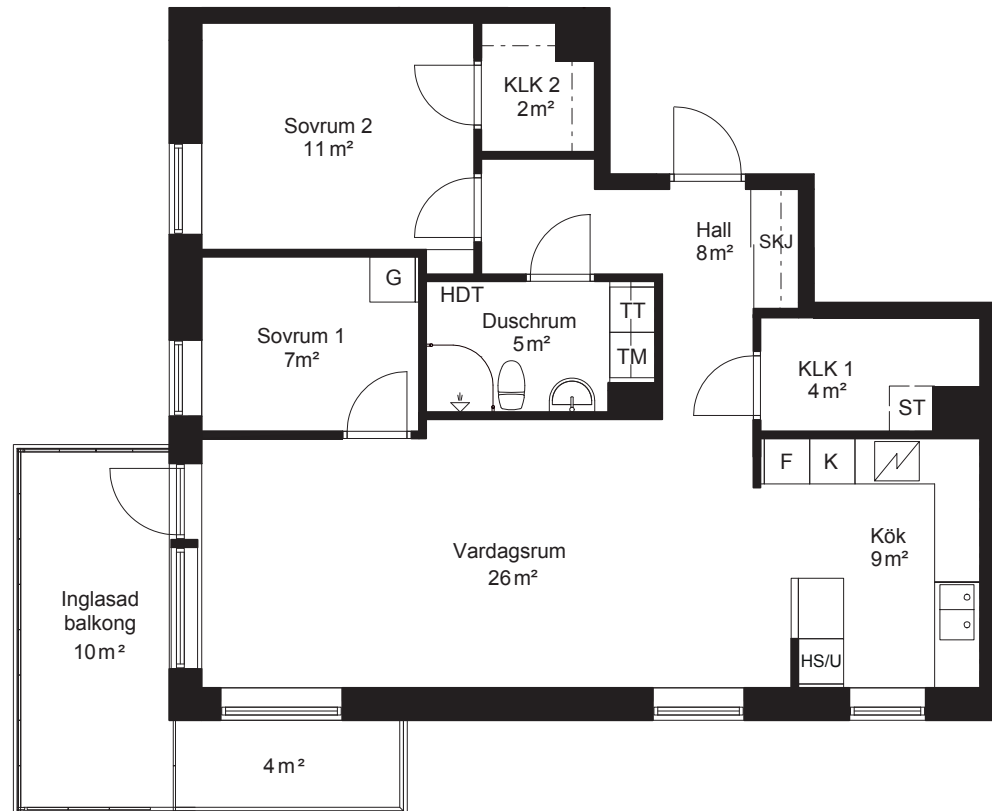

Översikt

Sektion

Placering

Avvikelser kan förekomma

Allégatan 4, lgh 1301

3 RoK - 74,3 kvm

Teckenförklaring

- K Kyl
- F Frys
- / Spishäll
- K L K Klädkammare
- T M Tvättmaskin
- T T Torktumlare
- H S / U Högsåp/Ugn
- S T Städsåp
- H D T Handdukstork
- S K J Skjutdörr

EJ INGLASAD DEL AV BALKONG

Rumsytorna är avrundade till närmaste heltal

Översikt

Sektion

Placering

Avvikelser kan förekomma

Allégatan 4, Igh 1302

3 RoK - 71 kvm