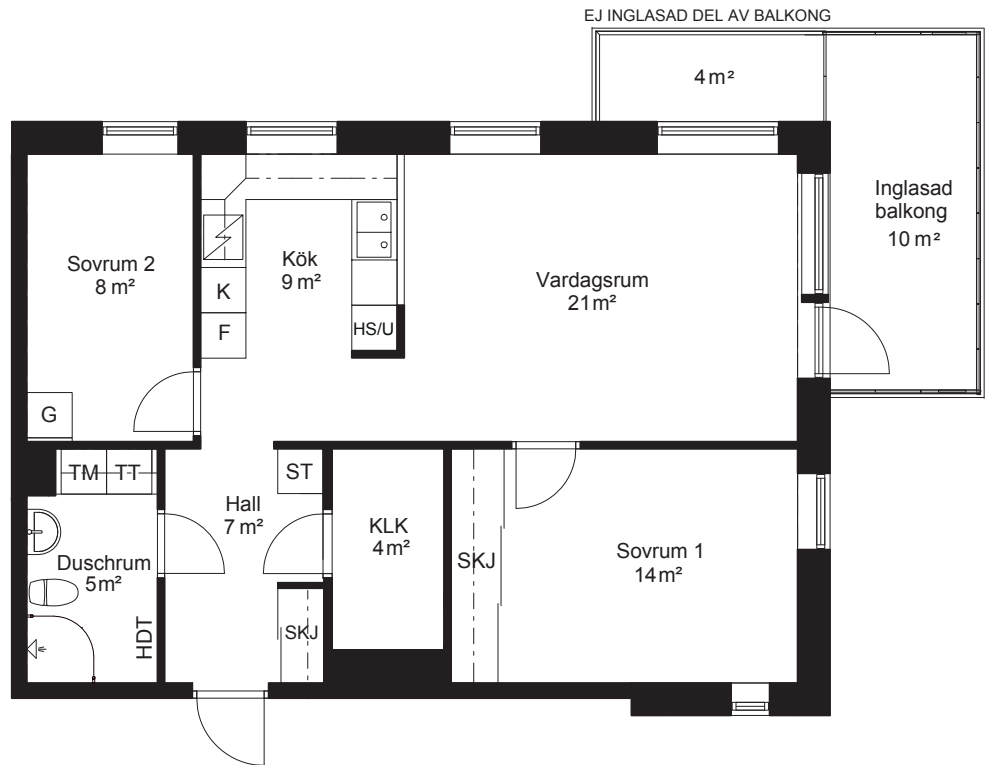

Översikt

Sektion

Placering

Avvikelser kan förekomma

Allégatan 4, lgh 1203

3 RoK - 70,2 kvm

Teckenförklaring

- K Kyl
- F Frys
- / Spishäll
- K L K Klädkammare
- T M Tvättmaskin
- T T Torktumlare
- H S / U Högsåp/Ugn
- S T Städskåp
- H D T Handdukstork
- S K J Skjutdörr

Rumsytorna är avrundade till närmaste heltal

Översikt

Sektion

Placering

Avvikelser kan förekomma

Allégatan 4, lgh 1204

2 RoK - 55,1 kvm

Teckenförklaring