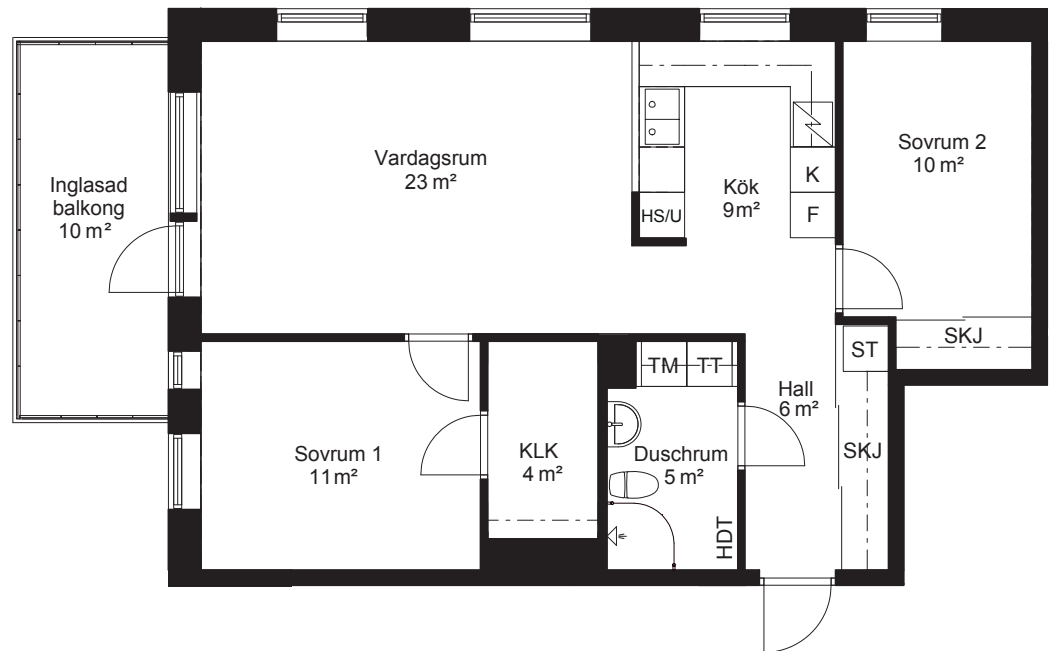

Allégatan 4, Igh 1702

3 RoK - 71 kvm

Teckenförklaring

- K Kyl
- F Frys
- / Spishäll
- KLK Klädkammare
- TM Tvättmaskin
- TT Torktumlare
- HS/U Högsåp/Ugn
- ST Städsåp
- HDT Handduksstork
- SKJ Skjutdörr

Rumsytorna är avrundade till närmaste heltal