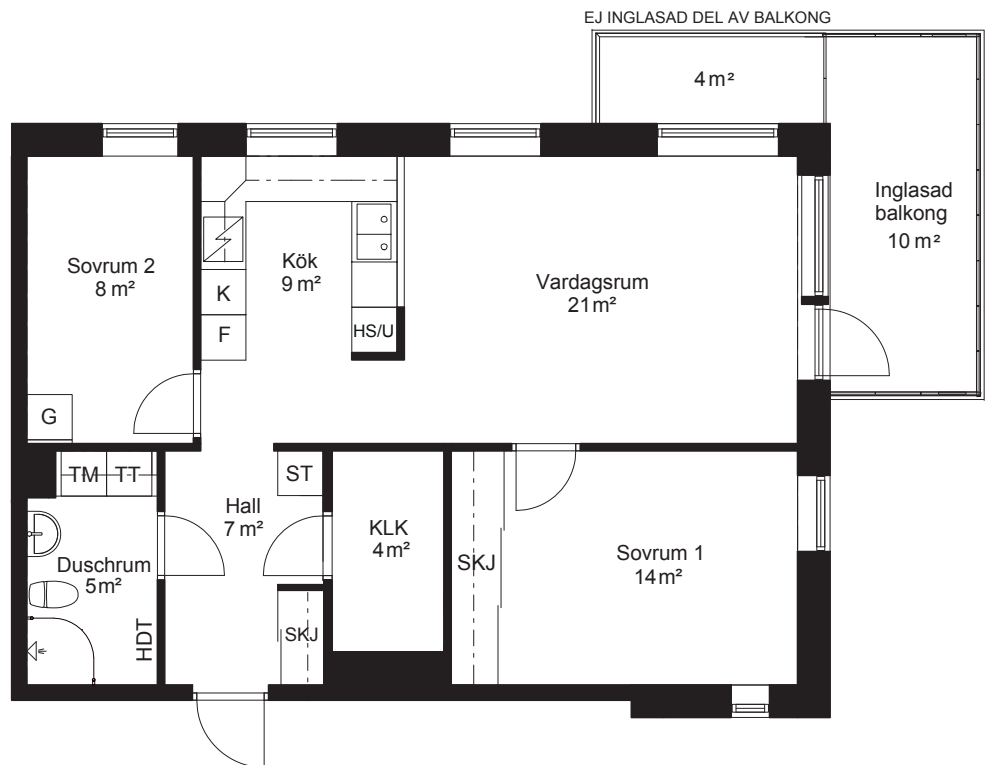

Allégatan 4, lgh 1603

3 RoK - 70,2 kvm

Teckenförklaring

- K Kyl
- F Frys
- / Spishäll
- K L K Klädkammare
- T M Tvättmaskin
- T T Torktumlare
- H S / U Högsåp/Ugn
- S T Städskåp
- H D T Handdukstork
- S K J Skjutdörr

Rumsytorna är avrundade till närmaste heltal