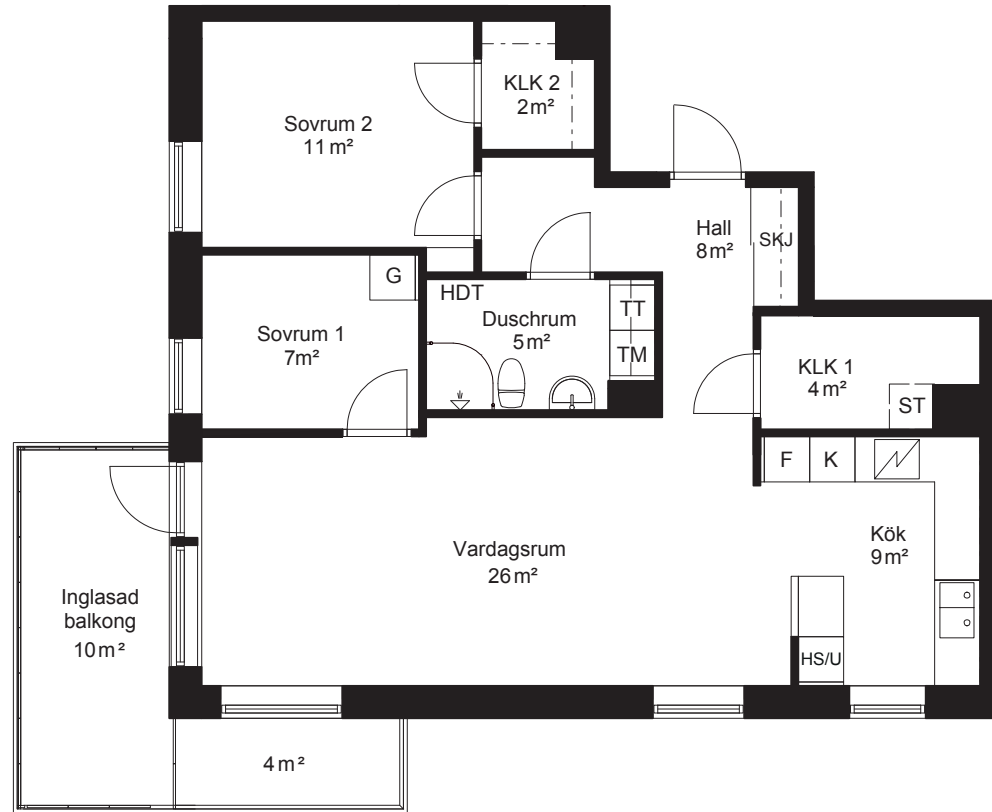

Översikt

Sektion

Placering

Avvikelser kan förekomma

Allégatan 4, lgh 1601

3 RoK - 74,3 kvm

Teckenförklaring

- K Kyl
- F Frys
- / Spishäll
- K L K Klädkammare
- T M Tvättmaskin
- T T Torktumlare
- H S / U Högsåp/Ugn
- S T Städsåp
- H D T Handduktork
- S K J Skjutdörr