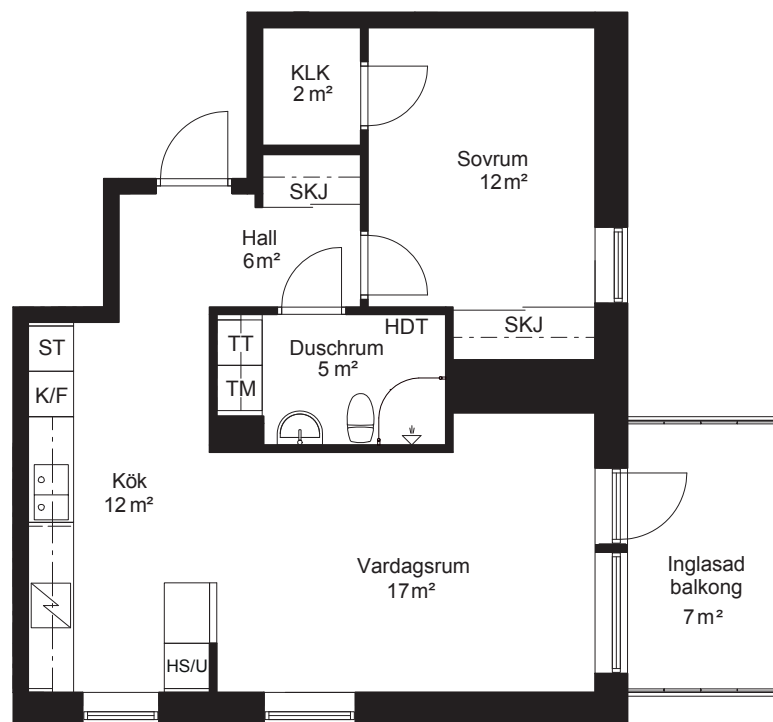

Allégatan 4, lgh 1704

2 RoK - 55,1 kvm

Teckenförklaring

- K Kyl
- F Frys
- / Spishäll
- K/LK Klädskåp
- T/M Tvättmaskin
- T/T Torktumlare
- H/S/U Högsåp/Ugn
- S/T Städskåp
- H/D/T Handdukstork
- S/K/J Skjutdörr

1m 2m 3m 4m 5m
1:100

Rumsytorna är avrundade till närmaste heltal