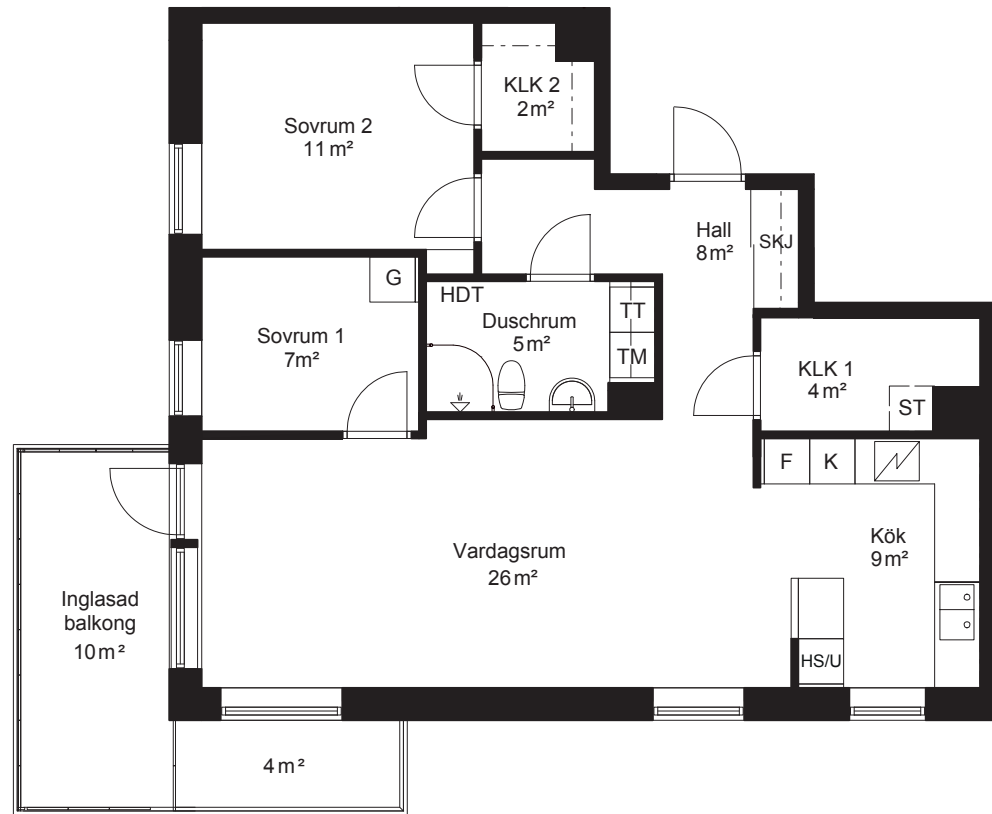

Översikt

Sektion

Placering

Avvikelser kan förekomma

Allégatan 4, lgh 1701

3 RoK - 74,3 kvm

Teckenförklaring

- K Kyl
- F Frys
- / Spishäll
- K L K Klädkammare
- T M Tvättmaskin
- T T Torktumlare
- H S / U Högsåp/Ugn
- S T Städsåp
- H D T Handdukstork
- S K J Skjutdörr