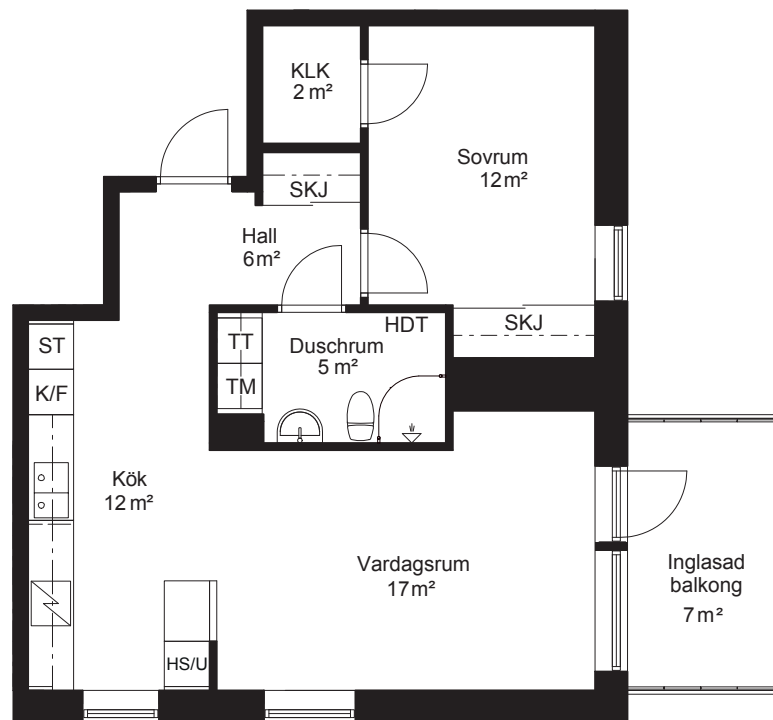

Allégatan 4, lgh 1404

2 RoK - 55,1 kvm

Teckenförklaring

- K Kyl
- F Frys
- / Spishäll
- K/LK Klädkammare
- T/M Tvättmaskin
- T/T Torktumlare
- H/S/U Högsåp/Ugn
- S/T Städsåp
- H/D/T Handdukstork
- S/K/J Skjutdörr

Rumsytorna är avrundade till närmaste heltal