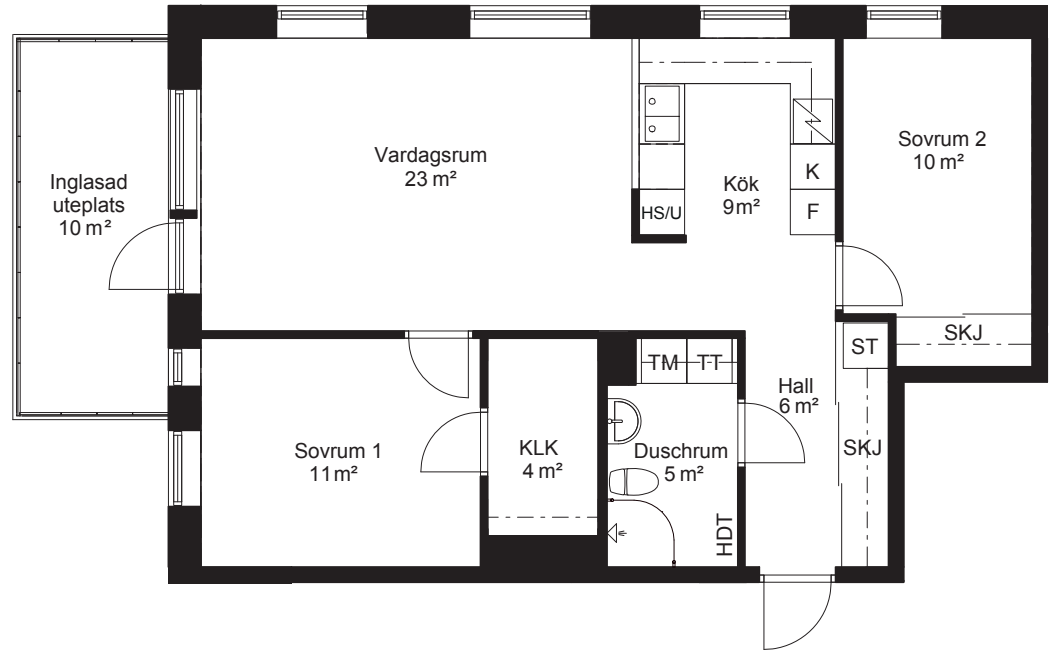

Allégatan 4, lgh 1002

3 RoK - 71 kvm

Teckenförklaring

- K Kyl
- F Frys
- / Spishäll
- KLK Klädkammare
- TM Tvättmaskin
- TT Torktumlare
- HS/U Högsåp/Ugn
- ST Städsåp
- HDT Handduksstork
- SKJ Skjutdörr

Rumsytorna är avrundade till närmaste heltal