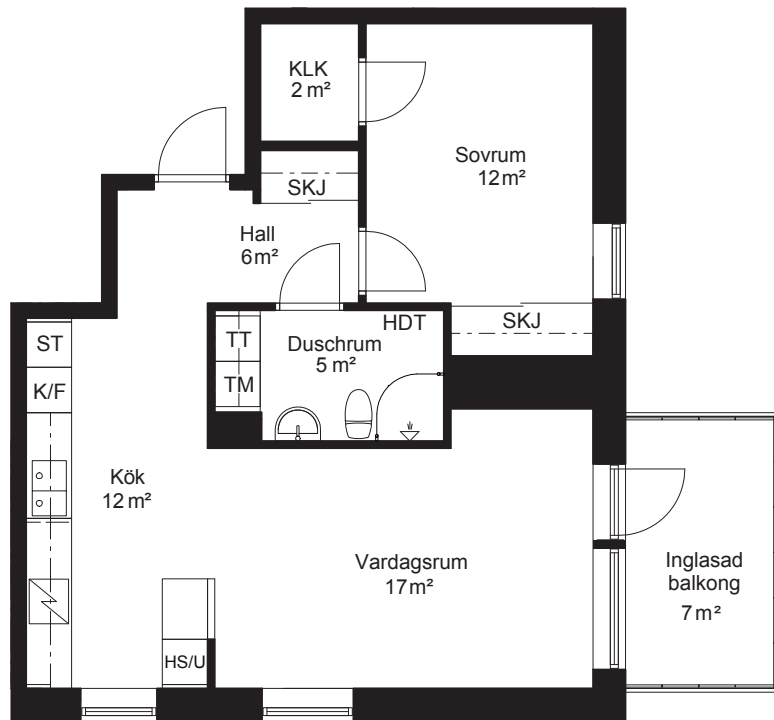

Allégatan 4, lgh 1204

2 RoK - 55,1 kvm

Teckenförklaring

- K Kyl
- F Frys
- / Spishäll
- K/LK Klädkammare
- T/M Tvättmaskin
- T/T Torktumlare
- H/S/U Högsåp/Ugn
- S/T Städsåp
- H/D/T Handdukstork
- S/K/J Skjutdörr

1m 2m 3m 4m 5m
1:100

Rumsytorna är avrundade till närmaste heltal