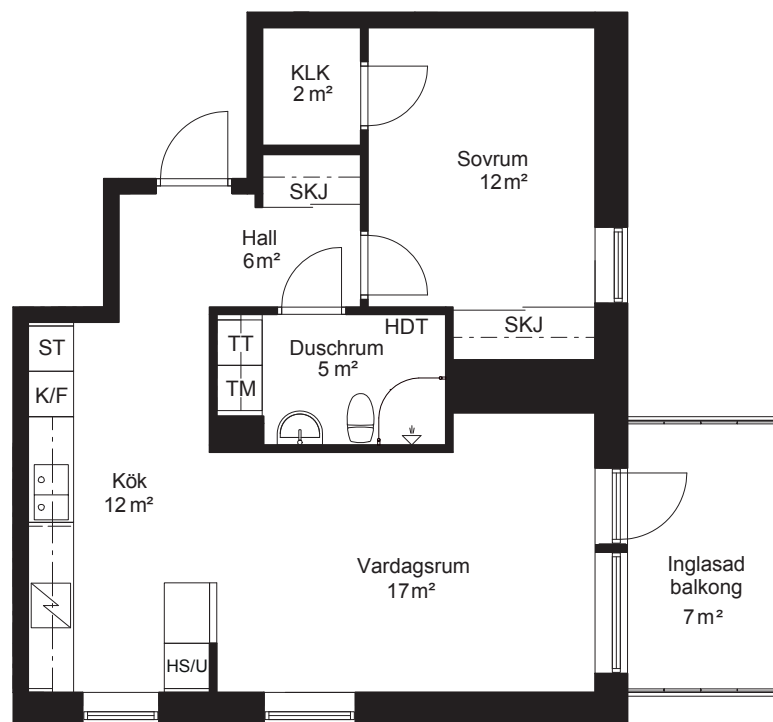

Allégatan 4, lgh 1604

2 RoK - 55,1 kvm

Teckenförklaring

- K Kyl
- F Frys
- / Spishäll
- K/LK Klädkammare
- T/M Tvättmaskin
- T/T Torktumlare
- H/S/U Högsåp/Ugn
- S/T Städsåp
- H/D/T Handdukstork
- S/K/J Skjutdörr

Rumsytorna är avrundade till närmaste heltal