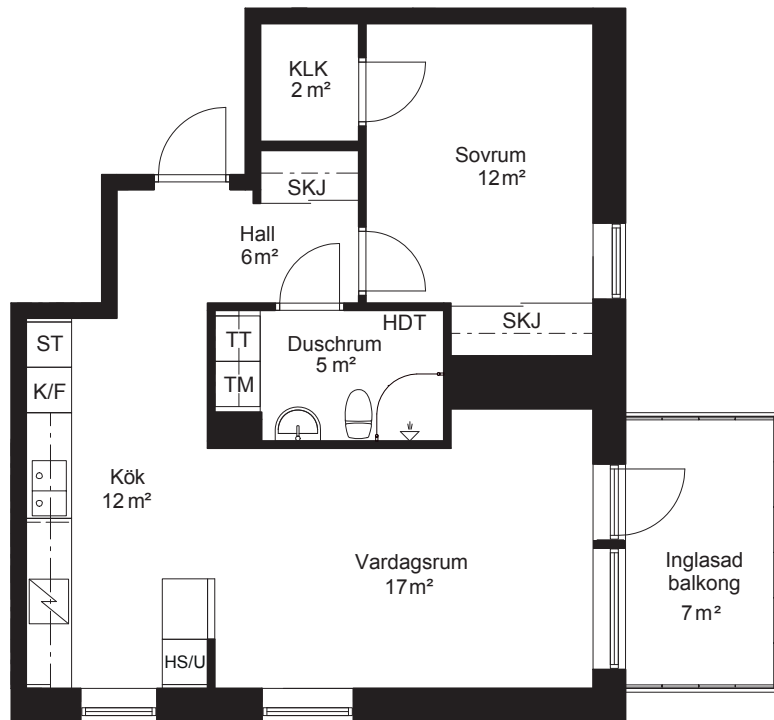

Allégatan 4, lgh 1304

2 RoK - 55,1 kvm

Teckenförklaring

- K Kyl
- F Frys
- / Spishäll
- K/LK Klädkammare
- T/M Tvättmaskin
- T/T Torktumlare
- H/S/U Högsåp/Ugn
- S/T Städskåp
- H/D/T Handdukstork
- S/K/J Skjutdörr

Rumsytorna är avrundade till närmaste heltal