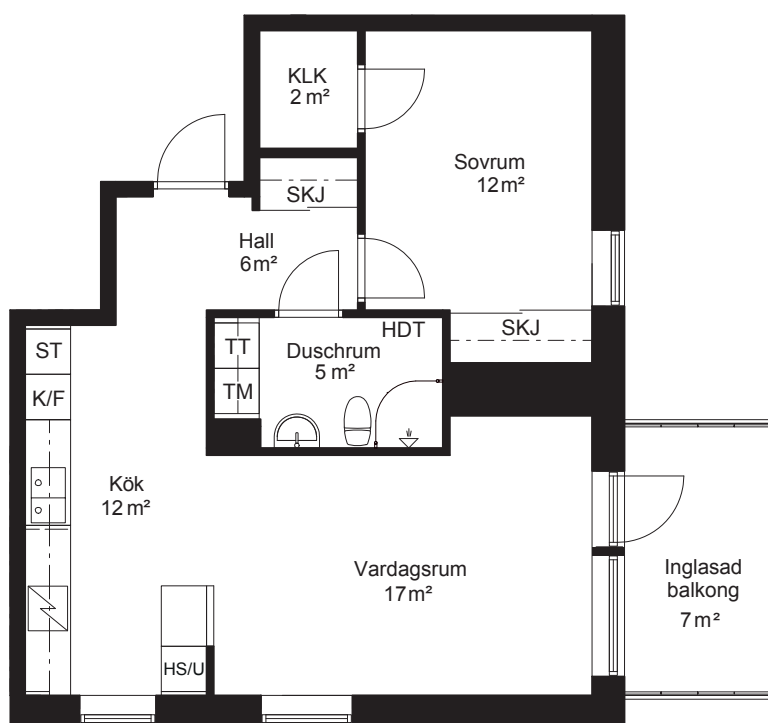

Allégatan 4, lgh 1104

2 RoK - 55,1 kvm

Teckenförklaring

- K Kyl
- F Frys
- / Spishäll
- K/LK Klädkammare
- T/M Tvättmaskin
- T/T Torktumlare
- H/S/U Högsåp/Ugn
- S/T Städskåp
- H/D/T Handdukstork
- S/K/J Skjutdörr

Rumsytorna är avrundade till närmaste heltal