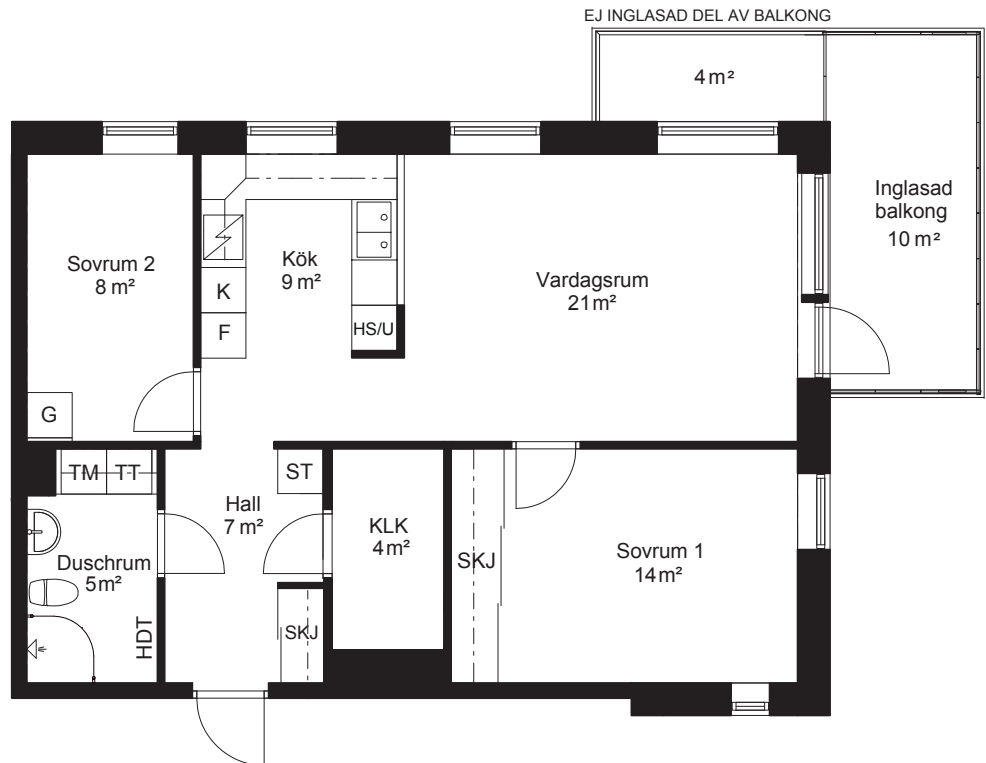

Allégatan 4, lgh 1703

3 RoK - 70,2 kvm

Teckenförklaring

- K Kyl
- F Frys
- / Spishäll
- K L K Klädkammare
- T M Tvättmaskin
- T T Torktumlare
- H S / U Högsåp/Ugn
- S T Städsåp
- H D T Handdukstork
- S K J Skjutdörr

1m 2m 3m 4m 5m
1:100

Rumsytorna är avrundade till närmaste heltal